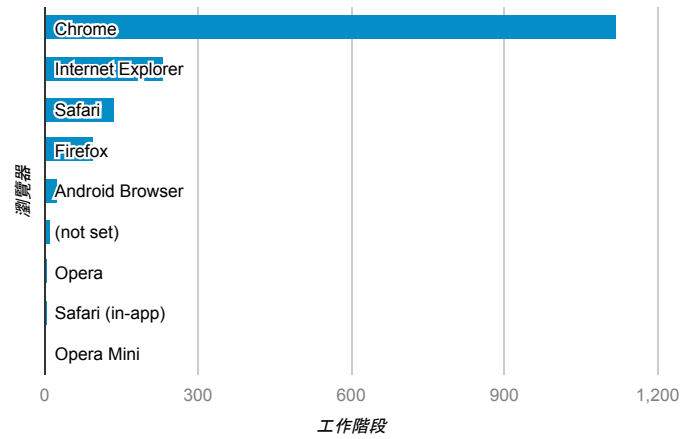

報表01_訪客

2015年5月4日 - 2015年5月10日

平均造訪停留時間和單次造訪頁數

造訪地圖

造訪和不重複訪客

造訪 (依瀏覽器分組)

造訪和新造訪

造訪和新造訪率 (依 行動裝置資訊 分組)