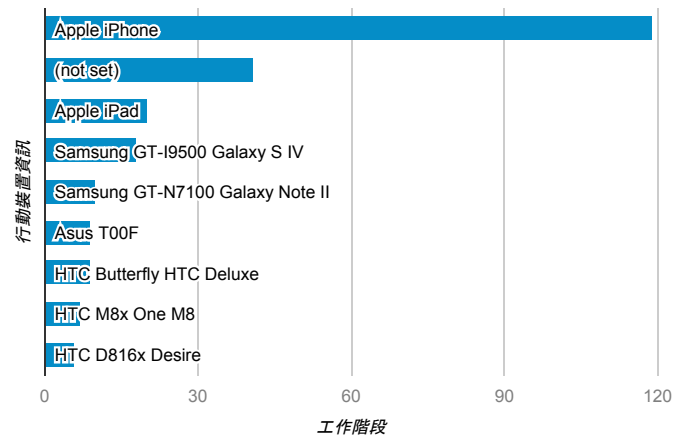

報表01_訪客

2015年5月4日 - 2015年5月10日

平均造訪停留時間和單次造訪頁數

造訪地圖

造訪和不重複訪客

造訪 (依瀏覽器分組)

造訪和新造訪

造訪和新造訪率 (依 行動裝置資訊 分組)