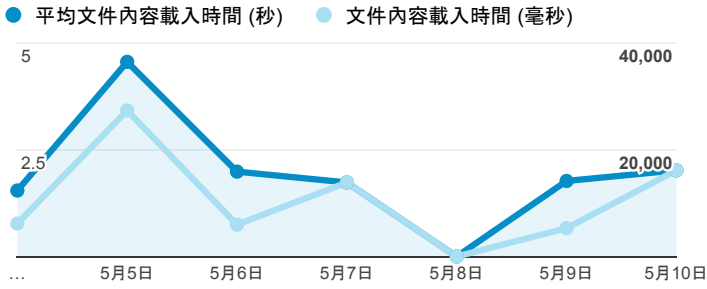

報表01_訪客

2015年5月4日 - 2015年5月10日

平均造訪停留時間和單次造訪頁數

造訪地圖

造訪和不重複訪客

造訪 (依瀏覽器分組)

造訪和新造訪

造訪和新造訪率 (依 行動裝置資訊 分組)