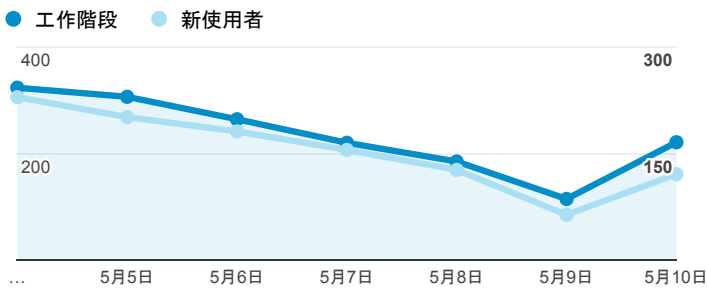

報表01_訪客

2015年5月4日 - 2015年5月10日

平均造訪停留時間和單次造訪頁數

造訪地圖

造訪和不重複訪客

造訪 (依瀏覽器分組)

造訪和新造訪

造訪和新造訪率 (依 行動裝置資訊 分組)

造訪 (依 裝置類別 分組)

■ desktop ■ mobile ■ tablet

造訪 (依語言分組)

語言	工作階段
zh-tw	1,386
en-us	149
(not set)	40
zh-cn	20
en	19
en-gb	5
zh-hk	4
tr	3
ja	2
tr-tr	2