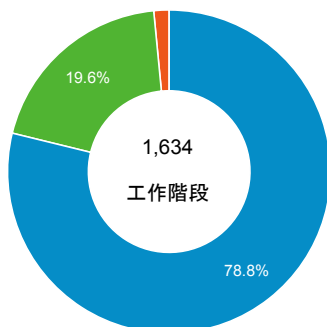

造訪 (依 裝置類別 分組)

■ desktop ■ mobile ■ tablet