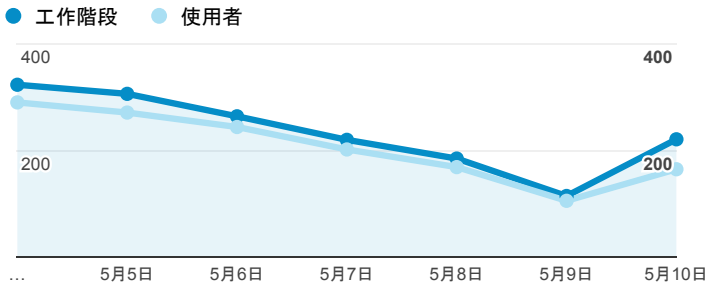

報表01_訪客

2015年5月4日 - 2015年5月10日

平均造訪停留時間和單次造訪頁數

造訪地圖

造訪和不重複訪客

造訪 (依瀏覽器分組)

造訪和新造訪

造訪和新造訪率 (依 行動裝置資訊 分組)