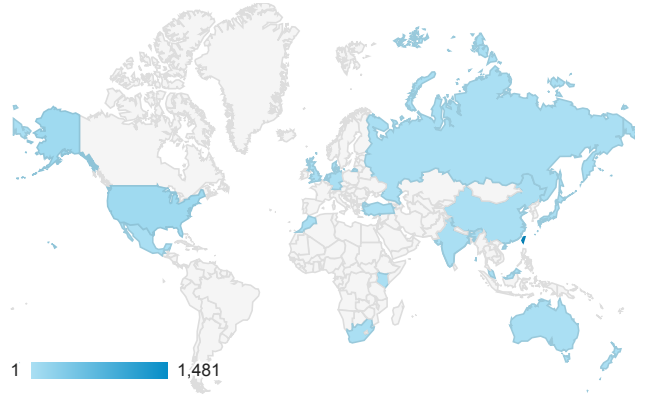

報表01_訪客

2015年5月4日 - 2015年5月10日

平均造訪停留時間和單次造訪頁數

造訪地圖

造訪和不重複訪客

造訪 (依瀏覽器分組)

造訪和新造訪

造訪和新造訪率 (依 行動裝置資訊 分組)